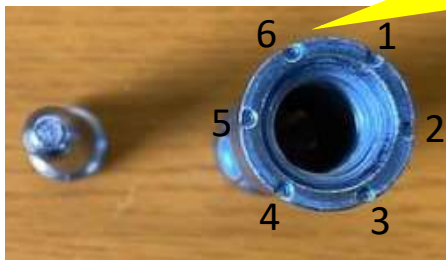

## M12

コーンの色は  
シルバー

コーンの色は  
ブラック

ボディの違いは...

W1/2は、  
丸が6個！

M12は、  
丸が7個！